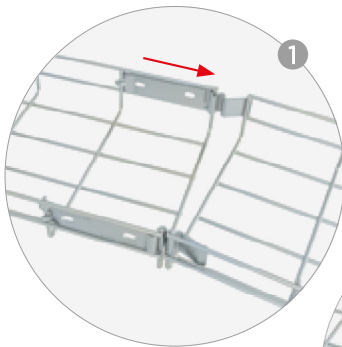

NEW

rejiband®
CLICK

Bandeja de Rejilla Sistema Click rápido

Rapid Click Wire Mesh Tray System

Chemins de Câbles Système Click Rapide

35, 60, 100 • 60-600 • 3000

IEC
61537

R.V.E-1

⊞	⊞	EZ	BC	kg/m	⊞
60	60	60512060	60522060	0,564	24
	100	60512100	60522100	0,799	24
	150	60512150	60522150	1,022	24
	200	60512200	60522200	1,326	18
	300	60512300	60522300	2,091	12
	400	60512400	60522400	2,565	6
	450	60512450	60522450	2,642	6
	500	60512500	60522500	3,014	6
	600	60512600	60522600	3,468	6