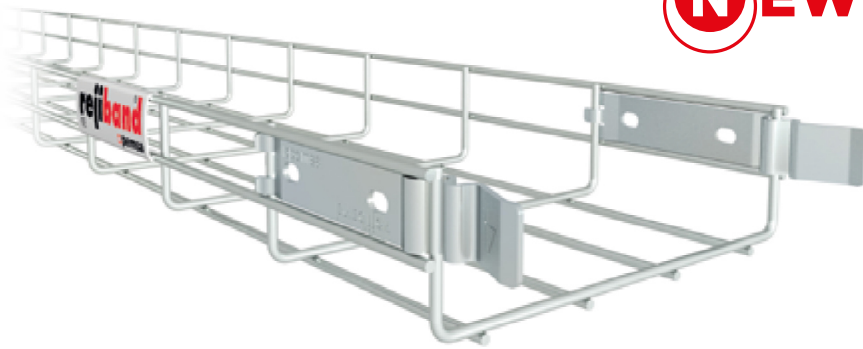

NEW

rejiband®
CLICK

Bandeja de Rejilla Sistema Click rápido

Rapid Click Wire Mesh Tray System

Chemins de Câbles Système Click Rapide

35, 60, 100 • 60-600 • 3000

IEC
61537

R.V.E-1