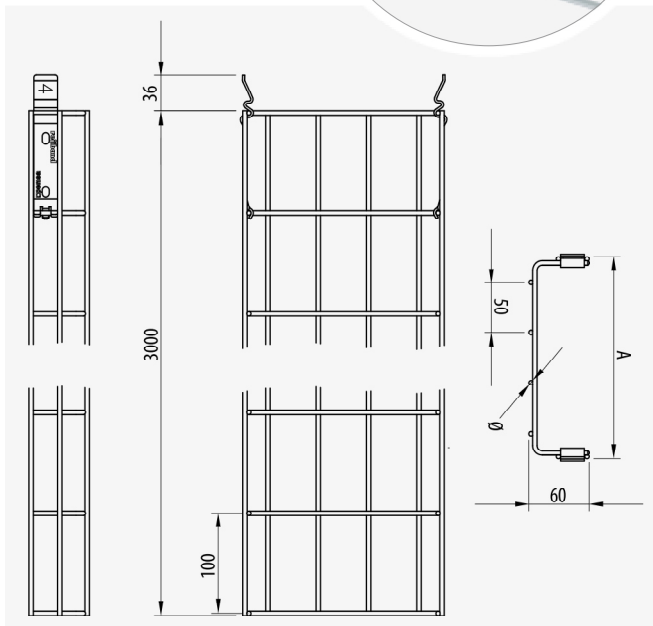

Ahorro en Tiempo Instalación y Mano de obra	Time and Labour Cost Saving	Gain de temps & de main d'oeuvre, installation rapide	⌚	🔧
		-40%	-30%	
		-20%	-15%	
		0%	0%	

⚡ Continuidad eléctrica según norma
Electrical Continuity guaranteed
<50ma Continuité électrique selon les normes

IEC
61537